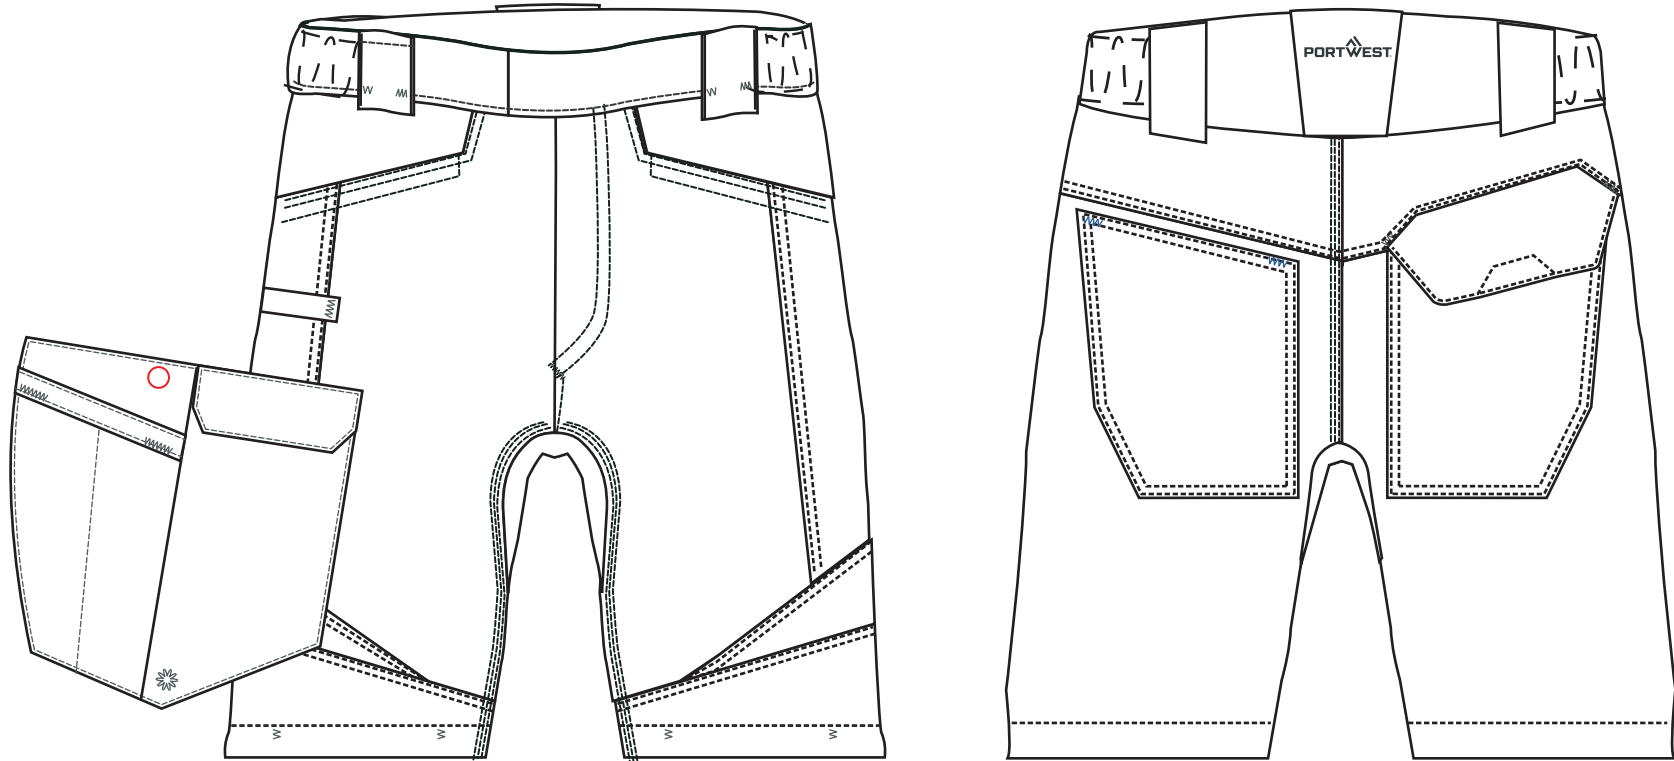

STYLE NO: **T748** DESCRIPTION: **WX3 Industrial Wash Shorts**

Description	26	28	30	32	33	34	36	38	40	41	42	44	46
Waist - relaxed	32.50	35.00	37.50	40.00	41.25	42.50	45.00	47.50	50.00	51.25	52.50	55.00	57.50
Waist - extended	37.50	40.00	42.50	45.00	46.25	47.50	50.00	52.50	55.00	56.25	57.50	60.00	62.50
Seat	45.50	48.00	50.50	53.00	54.25	55.50	58.00	60.50	63.00	64.25	65.50	68.00	70.50
Inner Leg Length - Regular	30.00	30.00	30.00	30.00	30.00	30.00	30.00	30.00	30.00	30.00	30.00	30.00	30.00