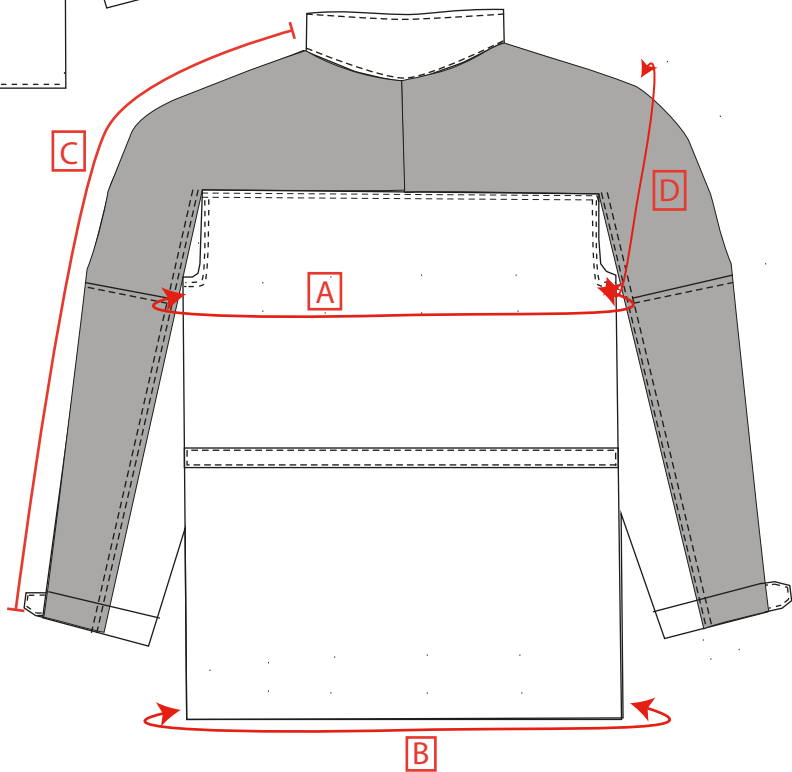

STYLE NO: **S532**

DESCRIPTION: **100% Nylon Ottoman, PU Coated- Breathable 3 in 1 Jacket**

Outer Jacket Measurements

		Measurements						
		S	M	L	XL	XXL	3XL	4XL
To Fit Chest		92-96	100-104	108-112	116-124	128-132	136-140	144-148
Jacket Chest	A	118	126	134	142	150	158	166
Hem	B	118	126	134	142	150	158	166
Collar to Cuff	C	82	83	84	85	86	87	88
Bicep	D	63	65	67	69	71	73	75

STYLE NO: **S532**

DESCRIPTION: **100% Nylon Ottoman, PU Coated- Breathable 3 in 1 Jacket**

INTERACTIVE FLEECE JACKET

		Measurements						
		S	M	L	XL	XXL	3XL	4XL
To Fit Chest		92-96	100-104	108-112	116-124	128-132	136-140	144-148
Jacket Chest	A	114	122	130	138	146	152	160
Hem	B	114	122	130	138	146	152	160
Collar to Cuff	C	81	82	83	84	85	86	87
Bicep	D	60	61	62	63	64	65	66