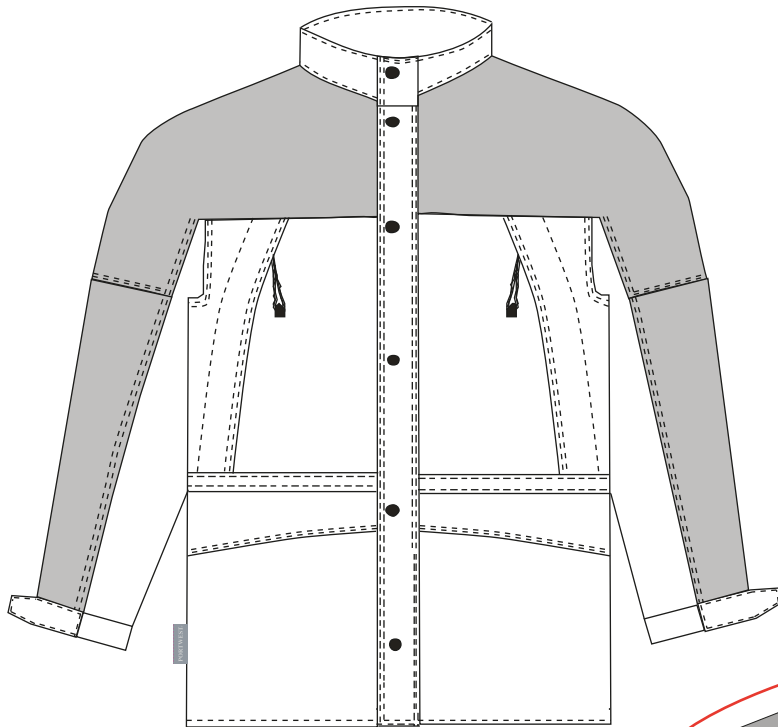

STYLE NO: **S532**

DESCRIPTION: **100% Nylon Ottoman, PU Coated- Breathable 3 in 1 Jacket**

Outer Jacket Measurements

		Measurements						
		S	M	L	XL	XXL	3XL	4XL
To Fit Chest		92-96	100-104	108-112	116-124	128-132	136-140	144-148
Jacket Chest	A	118	126	134	142	150	158	166
Hem	B	118	126	134	142	150	158	166
Collar to Cuff	C	82	83	84	85	86	87	88
Bicep	D	63	65	67	69	71	73	75

STYLE NO: **S532**

DESCRIPTION: **100% Nylon Ottoman, PU Coated- Breathable 3 in 1 Jacket**

INTERACTIVE FLEECE JACKET

		Measurements						
		S	M	L	XL	XXL	3XL	4XL
To Fit Chest		92-96	100-104	108-112	116-124	128-132	136-140	144-148
Jacket Chest	A	114	122	130	138	146	152	160
Hem	B	114	122	130	138	146	152	160
Collar to Cuff	C	81	82	83	84	85	86	87
Bicep	D	60	61	62	63	64	65	66