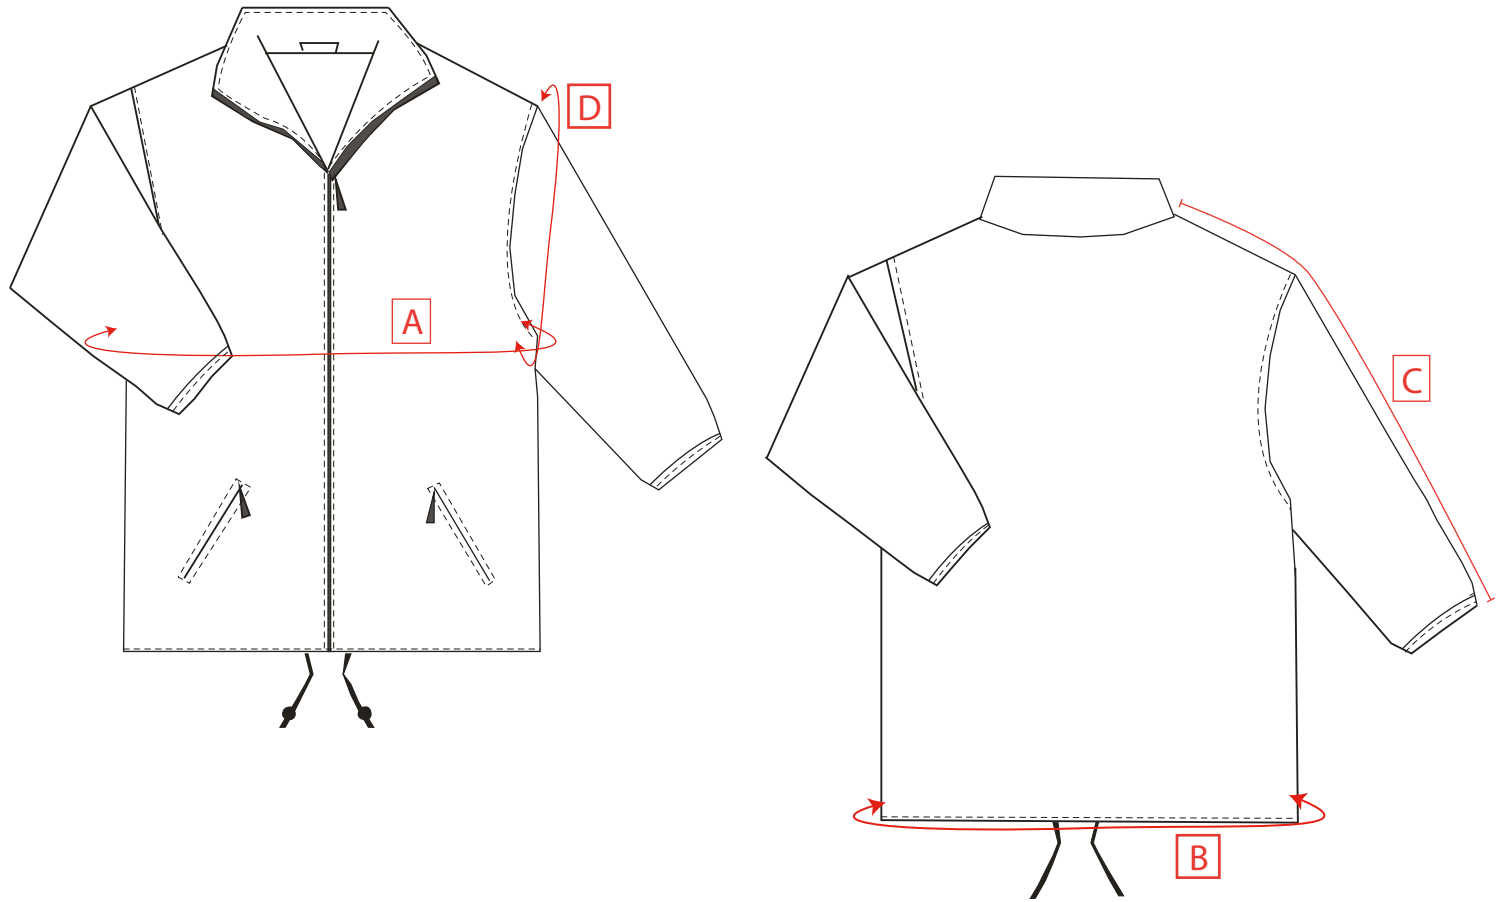

STYLE NO: **S532**

DESCRIPTION: **100% Nylon Ottoman, PU Coated- Breathable 3 in 1 Jacket**

Outer Jacket Measurements

		Measurements						
		S	M	L	XL	XXL	3XL	4XL
To Fit Chest		92-96	100-104	108-112	116-124	128-132	136-140	144-148
Jacket Chest	A	118	126	134	142	150	158	166
Hem	B	118	126	134	142	150	158	166
Collar to Cuff	C	82	83	84	85	86	87	88
Bicep	D	63	65	67	69	71	73	75

STYLE NO: **S532**

DESCRIPTION: **100% Nylon Ottoman, PU Coated- Breathable 3 in 1 Jacket**

INTERACTIVE FLEECE JACKET

		Measurements						
		S	M	L	XL	XXL	3XL	4XL
To Fit Chest		92-96	100-104	108-112	116-124	128-132	136-140	144-148
Jacket Chest	A	114	122	130	138	146	152	160
Hem	B	114	122	130	138	146	152	160
Collar to Cuff	C	81	82	83	84	85	86	87
Bicep	D	60	61	62	63	64	65	66