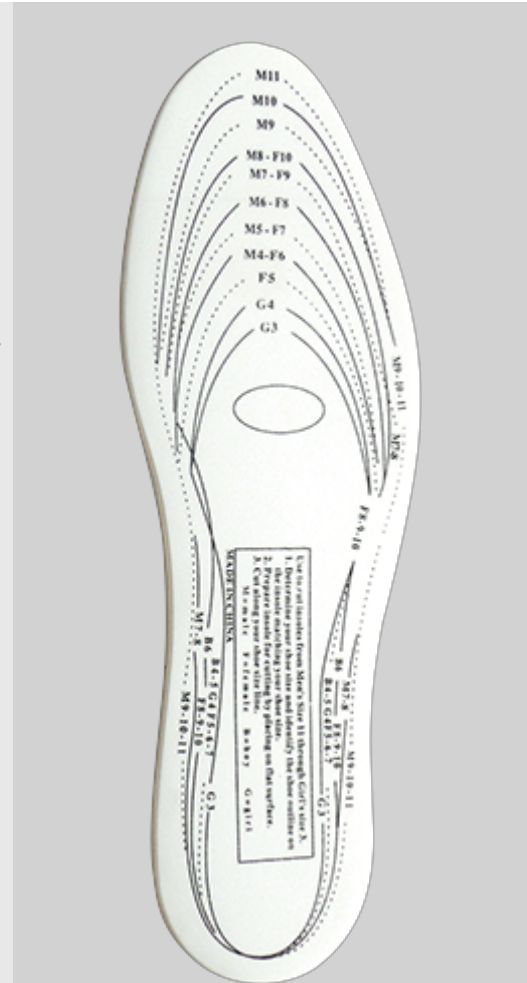

FC87 - Memory Skum Sål

Kollektion: Skotilbehør

Artikler: Fodtøj

Materiale Ydersål: Memory skum

Produkt information

Ergonomisk designet sål, der formes efter den individuelle fodform. Yder komfort og støtte hele dagen. Tilskæres i størrelsen for perfekt pasform.

Skotilbehør

Fodtøj

Innovation, design, styling og kvalitetskomponenter definerer Portwest fodbeskyttelses kollektionen.

Features

- 10 mm tykkelse
- Ergonomisk designet indersåls forme til individuel fodform
- Giver komfort og støtte hele dagen
- Tilpasset til størrelse for den perfekte pasform
- Detail Pose for ekstra reklame

FC87 - Memory Skum Sål
Varekode: 6406905090

Test Hus

Carton Dimensions/Weight

Item	Colour	Len	Wid	Hgt	Weight(Kg)	Cubic(m ³)	EAN13	DUN14
FC87WHR	Hvid	55.0	36.0	50.0	0.0420	0.0990	5036108198320	15036108684332