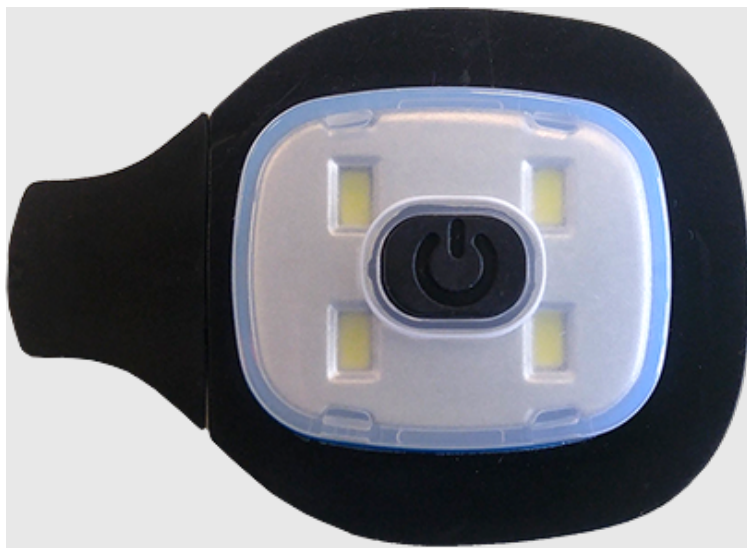

#### Produkt information

Udskiftning LED lysmodul til B027, B028 og B029. Dette genopladelige LED lys kan oplades i en standard USB port.

#### Lygter

Portwest Håndholdte lygter er designet til en bred vifte af opgaver, fra sikkerhed til hverdagsbrug

#### Features

- Lysstyrke 150 Lumen
- Levetid: 4 timer
- USB genopladelig
- Funktion Høj-Medium-Lav
- Rækkevidde 10m (high), 5m (medium)
- CE Certificeret
- UKCA mærket
- 6,5 cm x 4,5 cm x 1,5 cm