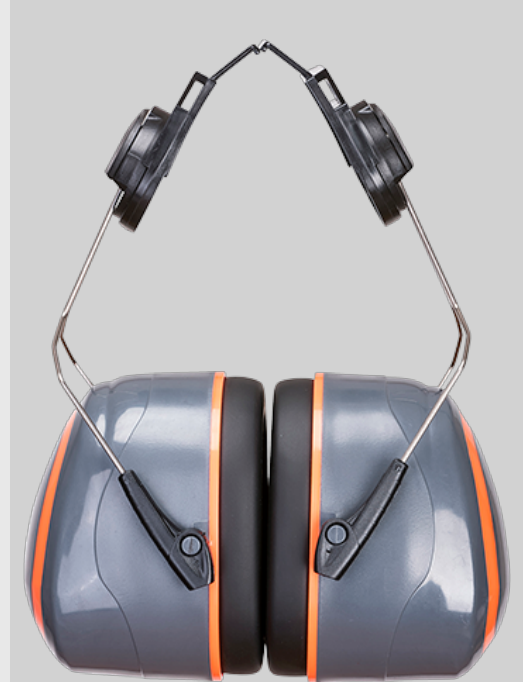

PW62 - HV Extreme Ear Muff hjelm monteret

Kollektion: Høreværn

Artikler: Høreværn

Materiale: ABS, PU Skum, Neoprene, Carbon Stål, Nylon, Skum

Produkt information

HV Extreme Ear Muff hjelmen monteret er en del af vores nye generation, premium Ear Muffs. Dens justerbare dobbelt kop tilbyder et optimeret, sammen med et stilfuldt gråt og orange design. Fremragende dæmpningsevne giver overlegen beskyttelse mod skadelig støj. Til 30 mm universal hjelm sideudhæng.

Standarder

EN 352-3 (SNR 33dB)

Høreværn

Portwest Høreværns sortiment inkluderer PPE med forskellig lyddæmpning, der kan tilpasses forskellige arbejdsmiljøer for at give den rigtige beskyttelse mod farlig støj, uden at isolere arbejderne. Nye modeller og farver gør det muligt for et personlig valg; En helt ny serie af ørepropper gør vores sortiment mere komplet og konkurrencedygtigt.

Høreværn

Høreproblemer opstår, når du er udsat for farlige arbejdsforhold uden at bære det rigtige beskyttelsesudstyr.

Features

- Fremragende dæmpning
- Nemt at clip-on
- Justerbart dual pin system giver flere positioneringer for bedre pasform
- Kontrast farve model
- Kompatibel med Endurance hjelme
- Kompatibel med height endurance hjelme
- CE Certificeret
- CE-KAT III
- UKCA mærket
- Detail Pose for ekstra reklame
- Pakket til brug i automater